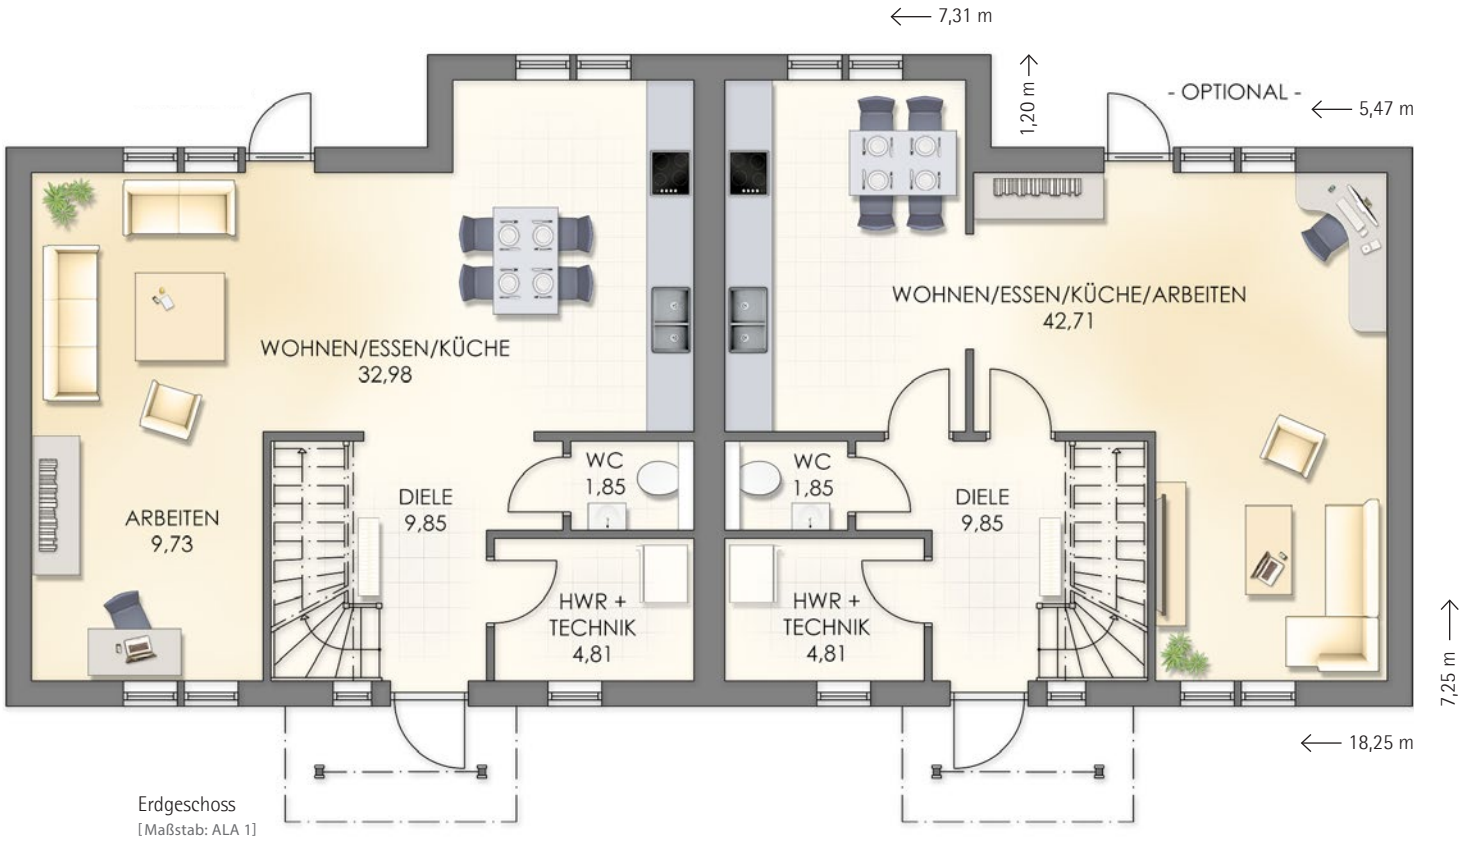

# Villa Thea-E Mogensen

---

Frontansicht

Seitenansicht links

Seitenansicht rechts

Rückansicht

---

# Villa Thea-E Mogensen

860\_DHH 27°Er 2-ges iso 13\_07

Fenstersprossen, Kaminzug  
oder gestrichelte Objekte sind  
Sonderwünsche

Netto-Grundfläche (DIN 277)	
Erdgeschoss	59,22 m <sup>2</sup>
Obergeschoss	51,64 m <sup>2</sup>
<b>Gesamtfläche</b>	<b>110,86 m<sup>2</sup></b>