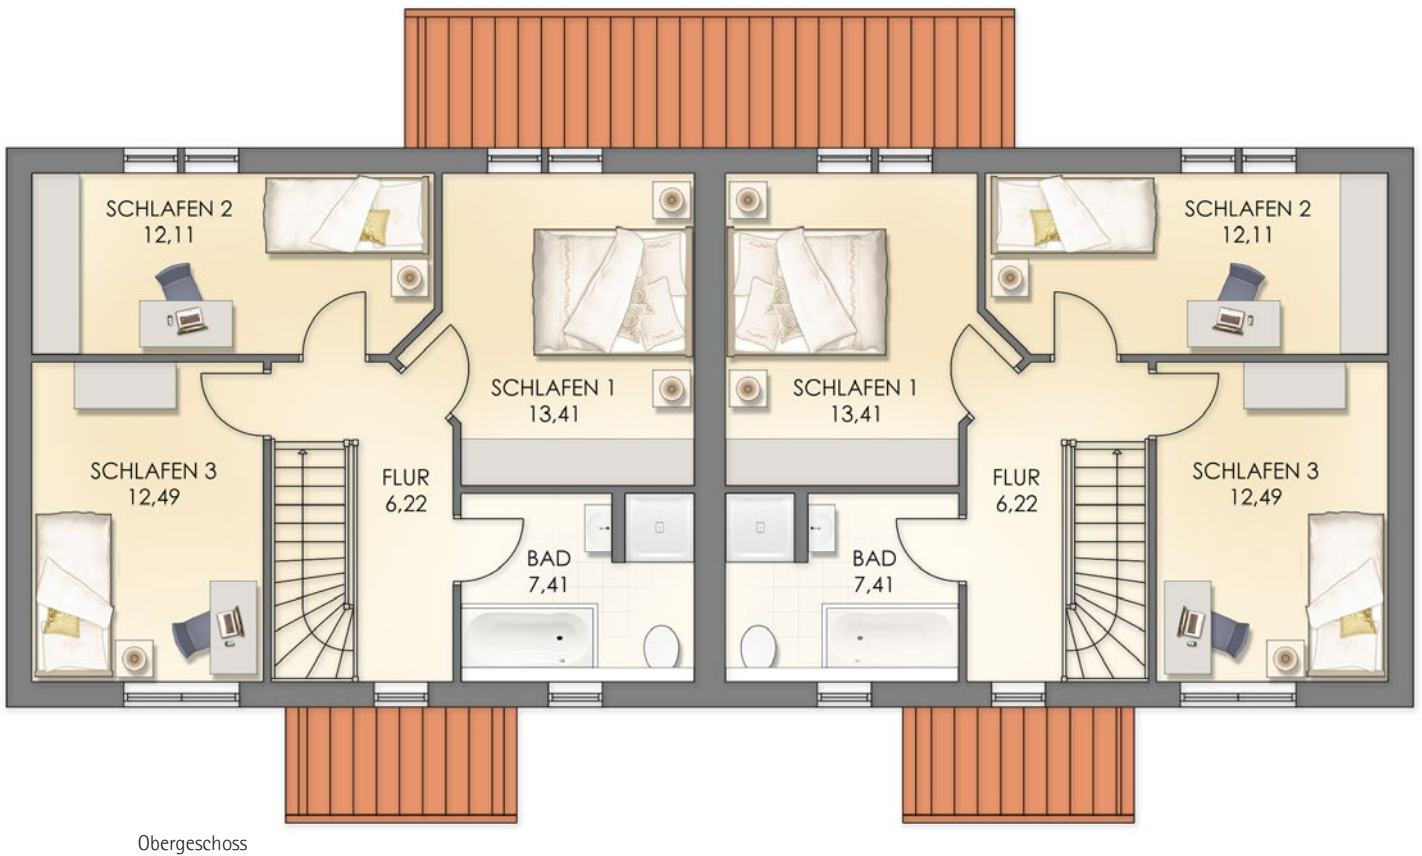

# Villa Thea-E Mogensen

---

Frontansicht

Seitenansicht links

Seitenansicht rechts

Rückansicht

---

# Villa Thea-E Mogensen

860\_DHH 27°Er 2-ges iso 13\_07

Fenstersprossen, Kaminzug  
oder gestrichelte Objekte sind  
Sonderwünsche

Netto-Grundfläche (DIN 277)	
Erdgeschoss	59,22 m <sup>2</sup>
Obergeschoss	51,64 m <sup>2</sup>
<b>Gesamtfläche</b>	<b>110,86 m<sup>2</sup></b>