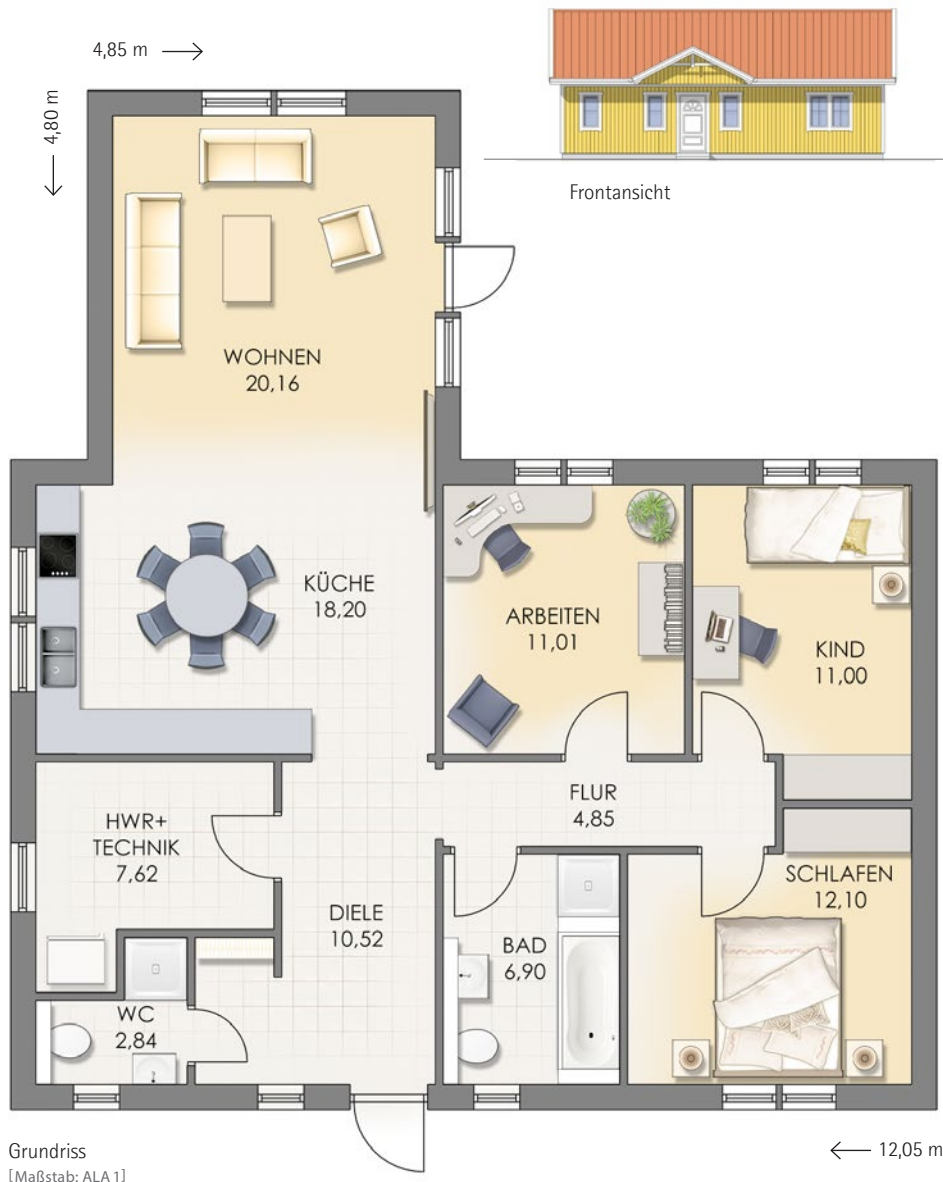

Frontansicht

Frontansicht

Seitenansicht links

Rückansicht

Seitenansicht rechts

Fenstersprossen, Kaminzug
oder gestrichelte Objekte
sind Sonderwünsche

Netto-Grundfläche (DIN 277)

Gesamtfläche 105,20 m²