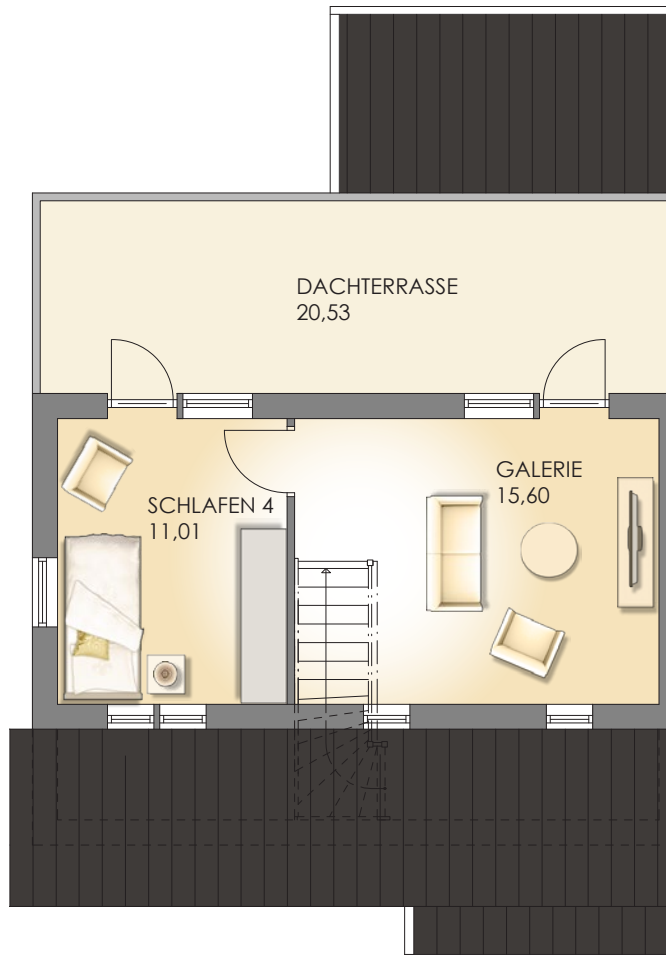

Villa Novus Mogensen

Frontansicht

Seitenansicht rechts

Seitenansicht links

Rückansicht

Erdgeschoss
[Maßstab: ALA 1]

9,35 m ↑

← 8,36 m

Obergeschoss

Staffelgeschoss

Fenstersprossen, Kaminzug
oder gestrichelte Objekte
sind Sonderwünsche

Netto-Grundfläche (DIN 277)	
Erdgeschoss	60,28 m ²
Obergeschoss	55,68 m ²
Staffelgeschoss	26,61 m ²
Gesamtfläche	142,57 m²