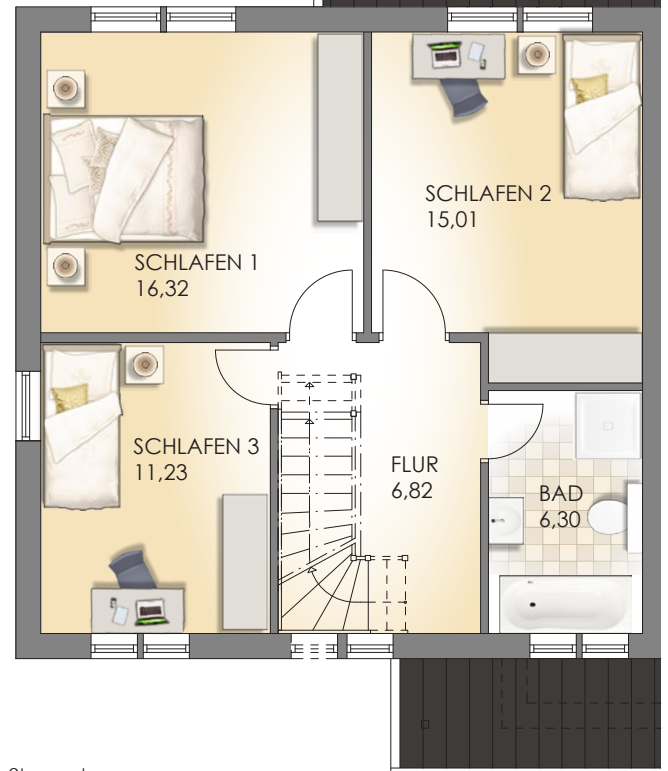

Villa Novus Mogensen

Frontansicht

Seitenansicht rechts

Seitenansicht links

Rückansicht

Erdgeschoss
[Maßstab: ALA 1]

9,35 m ↑

← 8,36 m

Obergeschoss

Staffelgeschoss

Fenstersprossen, Kaminzug
oder gestrichelte Objekte
sind Sonderwünsche

Netto-Grundfläche (DIN 277)	
Erdgeschoss	60,28 m ²
Obergeschoss	55,68 m ²
Staffelgeschoss	26,61 m ²
Gesamtfläche	142,57 m²