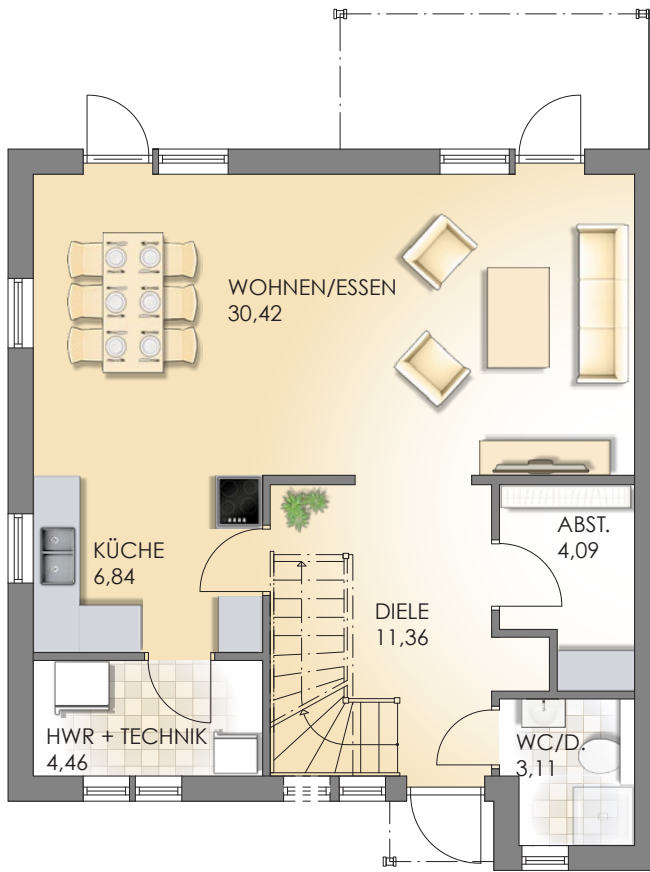

Villa Novus Mogensen

Frontansicht

Seitenansicht rechts

Seitenansicht links

Rückansicht

Erdgeschoss
[Maßstab: ALA 1]

9,35 m ↑

← 8,36 m

Obergeschoss

Staffelgeschoss

Fenstersprossen, Kaminzug
oder gestrichelte Objekte
sind Sonderwünsche

Netto-Grundfläche (DIN 277)	
Erdgeschoss	60,28 m ²
Obergeschoss	55,68 m ²
Staffelgeschoss	26,61 m ²
Gesamtfläche	142,57 m²