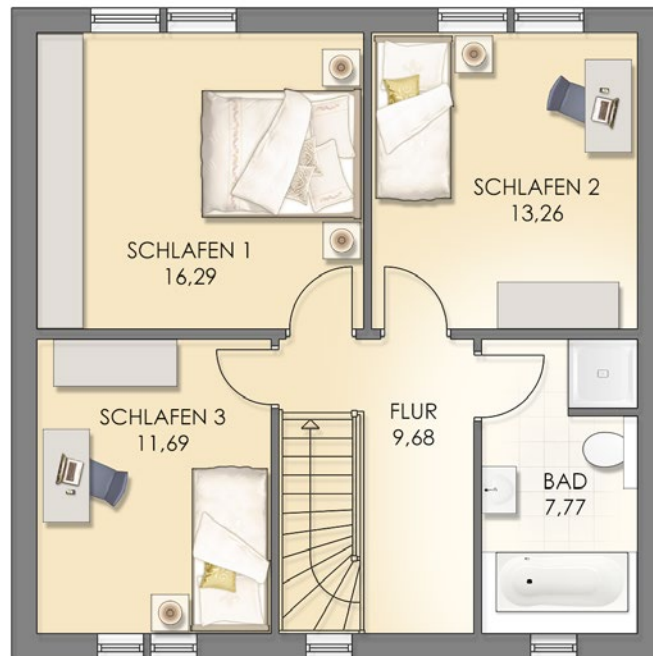

Villa Nova Madsen

Frontansicht

Seitenansicht links

Seitenansicht rechts

Rückansicht

Erdgeschoss
[Maßstab: ALA 1]

Obergeschoss

Fenstersprossen, Kaminzug
oder gestrichelte Objekte sind
Sonderwünsche

Netto-Grundfläche	(DIN 277)
Erdgeschoss	59,13 m ²
Obergeschoss	58,69 m ²
Gesamtfläche	117,82 m²