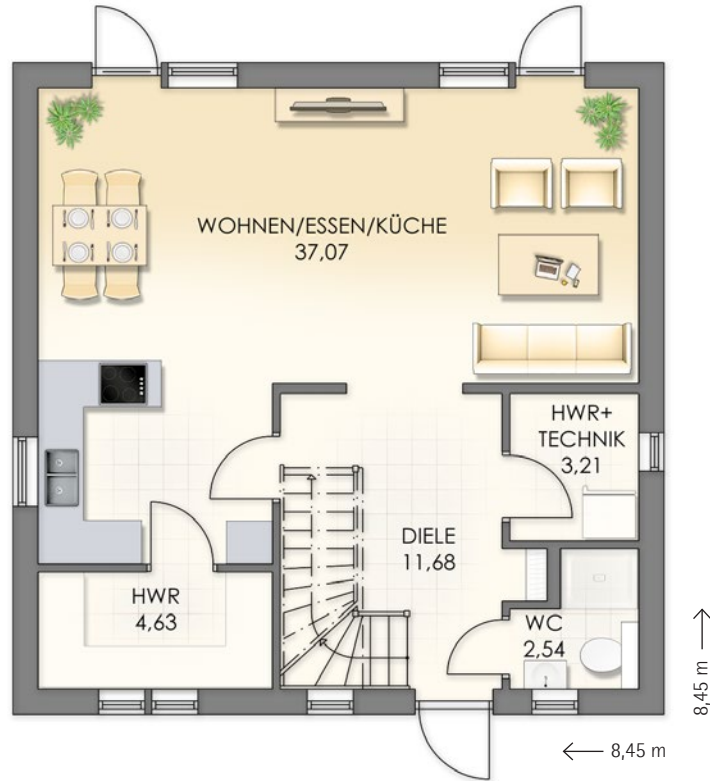

Villa Nova Madsen

Frontansicht

Seitenansicht links

Seitenansicht rechts

Rückansicht

Erdgeschoss
[Maßstab: ALA 1]

Obergeschoss

Fenstersprossen, Kaminzug
oder gestrichelte Objekte sind
Sonderwünsche

Netto-Grundfläche	(DIN 277)
Erdgeschoss	59,13 m ²
Obergeschoss	58,69 m ²
Gesamtfläche	117,82 m²