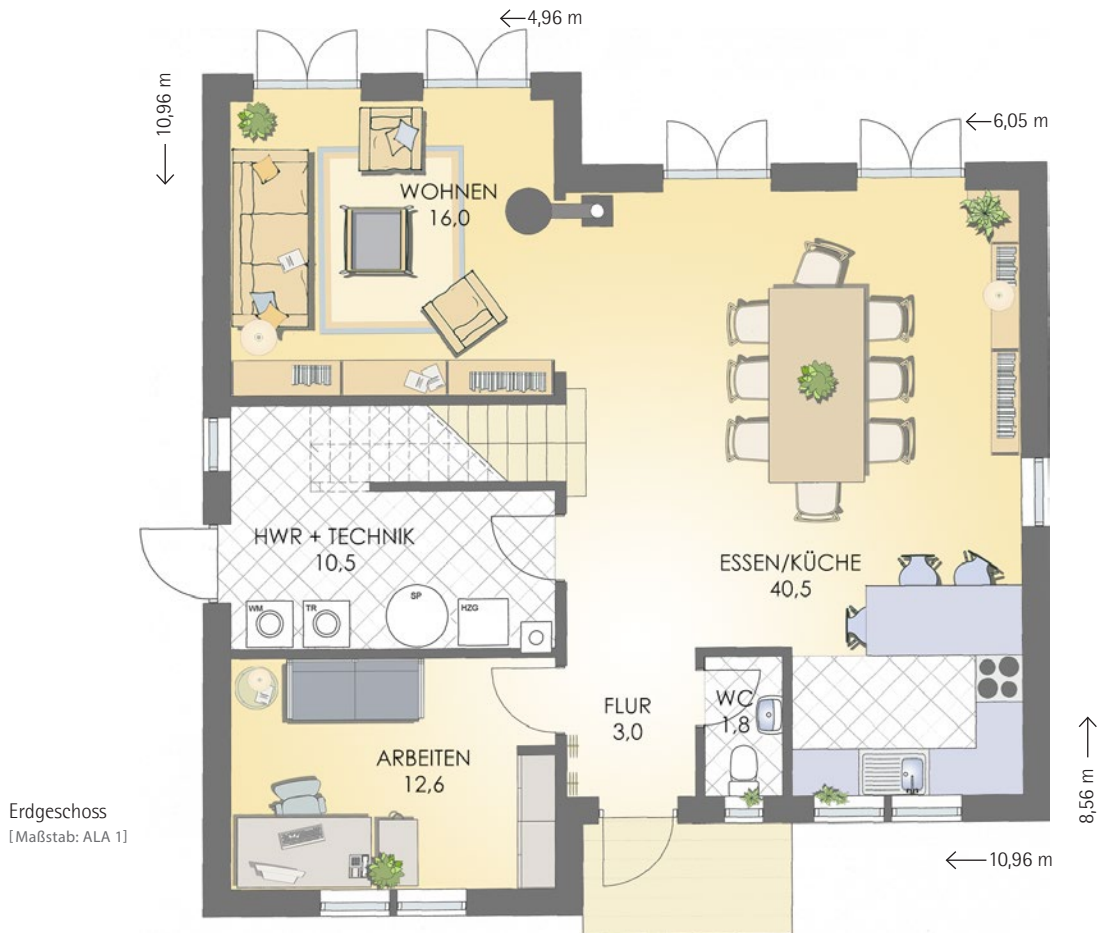

Villa Mattsburg

Frontansicht

Seitenansicht rechts

Seitenansicht links

Rückansicht

Fenstersprossen, Kaminzug
oder gestrichelte Objekte sind
Sonderwünsche

Netto-Grundfläche (DIN 277)	
Erdgeschoss	84,40 m ²
Obergeschoss	37,90 m ²
Gesamtfläche	122,30 m²