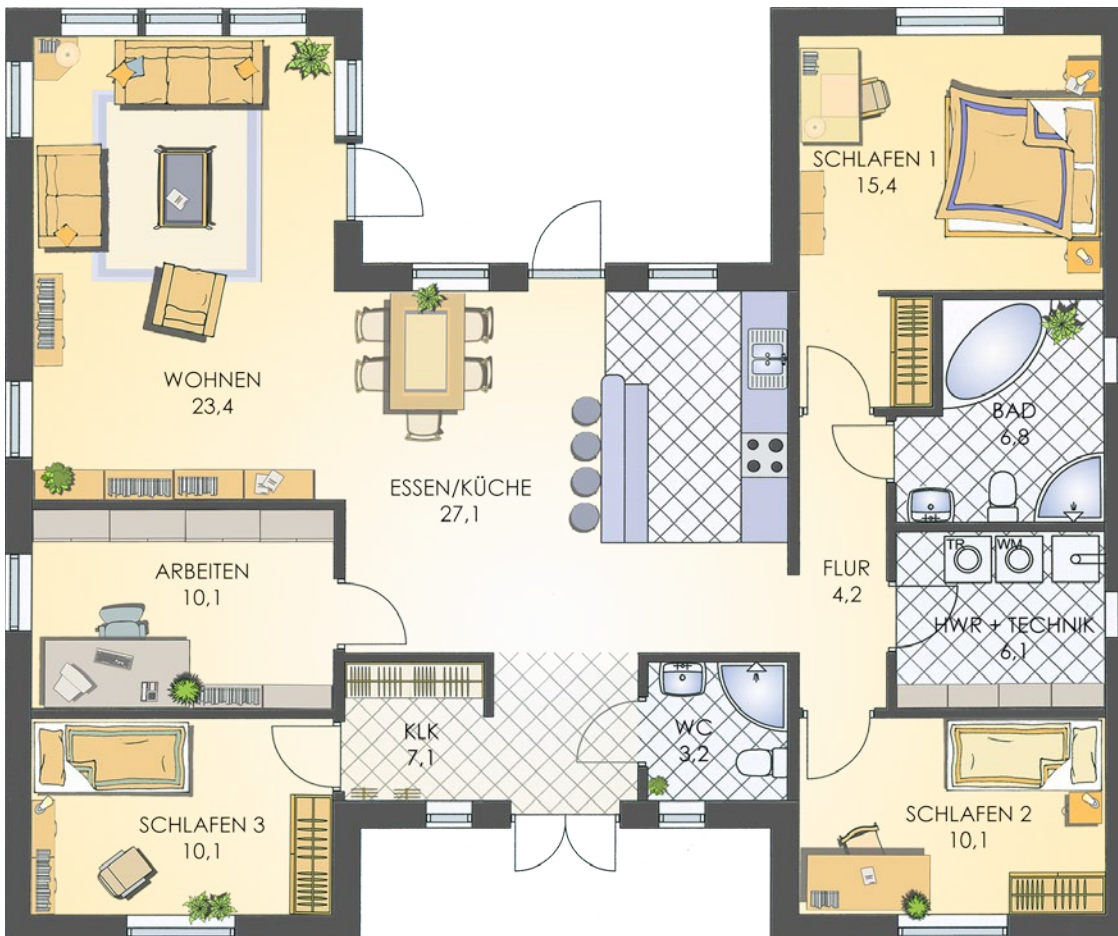

Frontansicht

Seitenansicht rechts

Rückansicht

Seitenansicht links

12,16 m

14,56 m

Fenstersprossen, Kaminzug oder gestrichelte Objekte sind Sonderwünsche

Netto-Grundfläche (DIN 277)

Gesamtfläche 123,60 m²

Grundriss
[Maßstab: ALA 1]