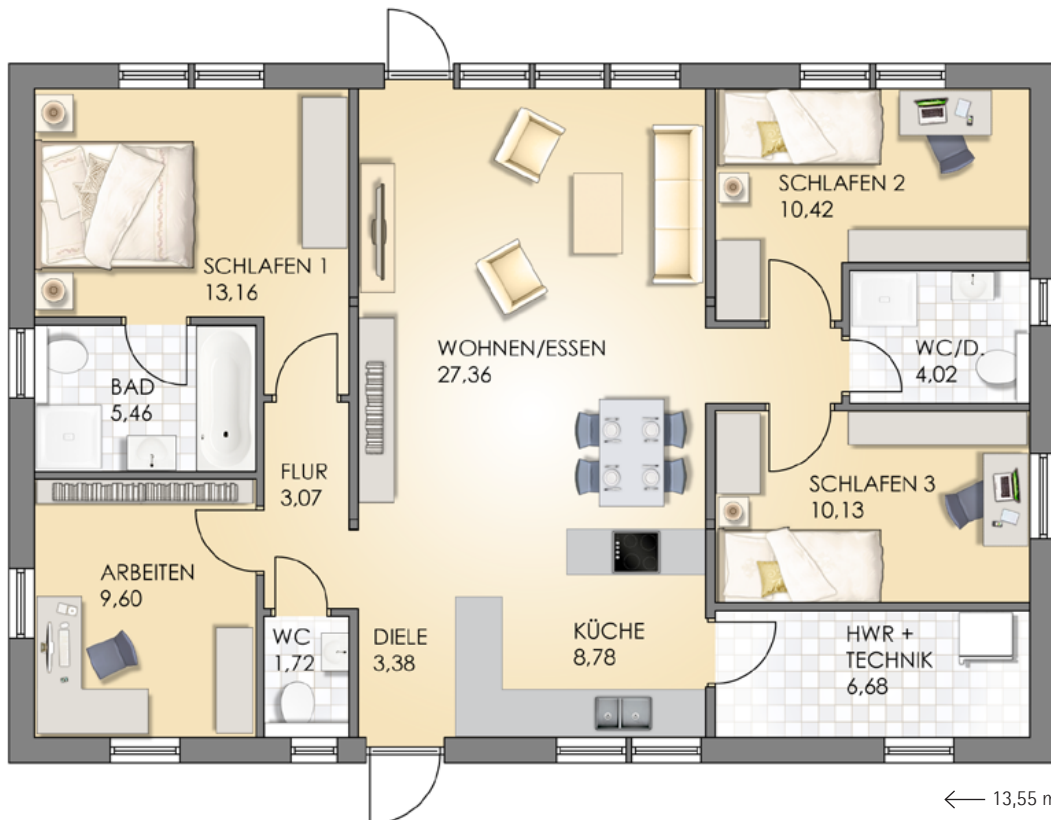

Frontansicht

Seitenansicht rechts

Rückansicht

Seitenansicht links

Grundriss
[Maßstab: ALA 1]

Fenstersprossen, Giebeldekor, Kaminzug oder gestrichelte Objekte sind Sonderwünsche

Netto-Grundfläche (DIN 277)

Gesamtfläche 103,78 m²