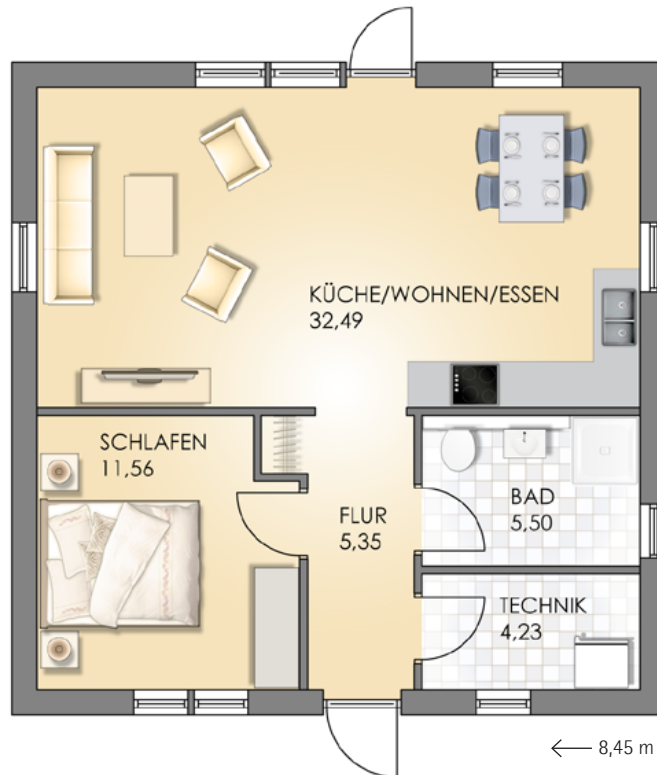

Frontansicht

Seitenansicht rechts

Rückansicht

Seitenansicht links

Grundriss
[Maßstab: ALA 1]

Fenstersprossen, Giebeldekor,
Kaminzug oder gestrichelte
Objekte sind Sonderwünsche

Netto-Grundfläche (DIN 277)

Gesamtfläche 59,13 m²